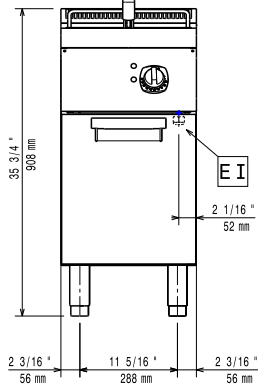

Ön

Yan

EI = Elektrik bağlantısı
EQ = Topraklama vidası

Üst

Elektrik:

380-400 V/3N ph/50-60 Hz

Voltaj:

Toplam Watt:

5.4 kW

Temel bilgiler:

Bu cihaz ısıya duyarlı bir başka cihaz veya mobilyanın yakınına yerleştirilirse 150 mm'lik bir açıklık bırakılması veya ısı izolasyonu sağlanması gereklidir.

Kullanılabilir hazne boyutları

(genişlik): 240 mm

Kullanılabilir hazne boyutları

(yükseklik): 235 mm

Kullanılabilir hazne boyutları

(derinlik): 380 mm

Hazne Kapasitesi: 5.5 lt MIN; 7 lt MAX

Termostat Aralığı:

105 °C MIN; 185 °C MAX

Net ağırlık:

40 kg

Ambalajlı ağırlık:

48 kg

Ambalaj yüksekliği:

1130 mm

Ambalaj genişliği:

460 mm

Ambalaj derinliği:

820 mm

Ambalajlı hacim:

0.43 m³

Sertifika grubu:

EFE71M07