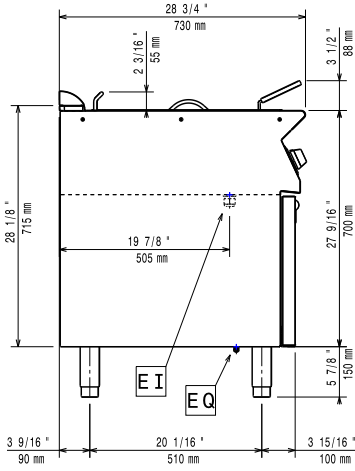

EI = Elektrik bağlantısı
EQ = Topraklama vidası

Üst