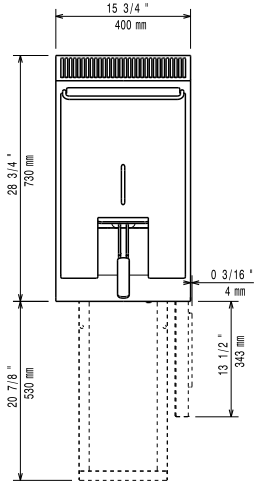

Elektrik:

380-400 V/3N ph/50-60 Hz

Voltaj:

Toplam Watt:

5.4 kW

Temel bilgiler:

Bu cihaz ısıya duyarlı bir başka cihaz veya mobilyanın yakınına yerleştirilirse 150 mm'lik bir açıklık bırakılması veya ısı izolasyonu sağlanması gereklidir.

Kullanılabilir hazne boyutları

(genişlik): 240 mm

Kullanılabilir hazne boyutları

(yükseklik): 235 mm

Kullanılabilir hazne boyutları

(derinlik): 380 mm

Hazne Kapasitesi: 5.5 lt MIN; 7 lt MAX

Termostat Aralığı:

105 °C MIN; 185 °C MAX

Net ağırlık:

40 kg

Ambalajlı ağırlık:

48 kg

Ambalaj yüksekliği:

1130 mm

Ambalaj genişliği:

460 mm

Ambalaj derinliği:

820 mm

Ambalajlı hacim:

0.43 m³

Sertifika grubu:

EFE71M07